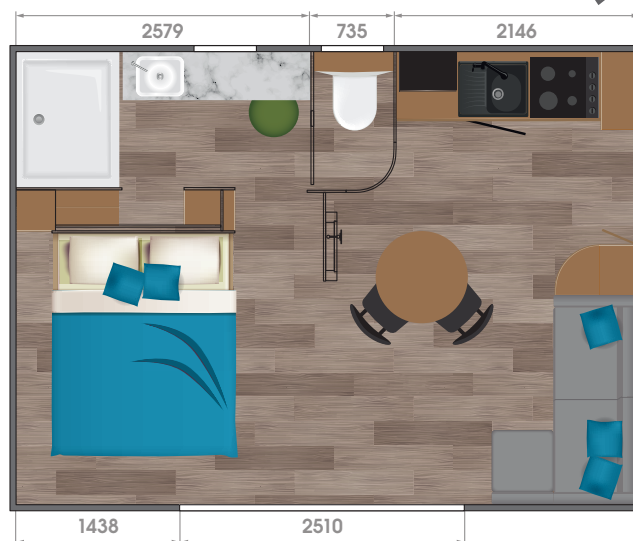

TAOS S2 CUISINE

22 m²

1 SUITE | 1 | 1 | 2

LES
PLUS

UNE CUISINE
IDÉALE POUR 2.

DOUBLE USAGE :
• SEUL : OFFRE HÔTELIÈRE,
• ASSOCIÉ À UN TAOS :
CHAMBRE D'INVITÉS
HAUT DE GAMME.

Longueur : 5,8 m
Largeur : 4,3 m

DANS LA SUITE

- Table ronde avec plateau stratifié
- 2 chaises fixes in & outdoor
- Miroir
- Support TV écran plat et prises
- Rideau occultant sur la baie coulissante
- Canapé
- Chauffeuse
- Sellette
- Spots led plafond et suspensions dans suite parentale
- Convecteur 1000 W côté pièce de vie
- Lit surélevé de 160 x 200 cm avec matelas 35 kg DUNLOPILLO
- Prises et ports USB au niveau de la tête de lit
- Dressing
- Contacteur à clé
- Attente clim
- VMC

DANS LA SALLE D'EAU & WC

- Cabine de douche 120 x 90 cm
- Meuble avec vasque et mitigeur
- Miroir rétro éclairé
- Patères
- Attente convecteur ou sèche-serviettes
- WC suspendu avec réservoir économique double débit
- Spots led plafond
- Fenêtre en verre double dépoli de courtoisie sur l'ouvrant SDE et WC