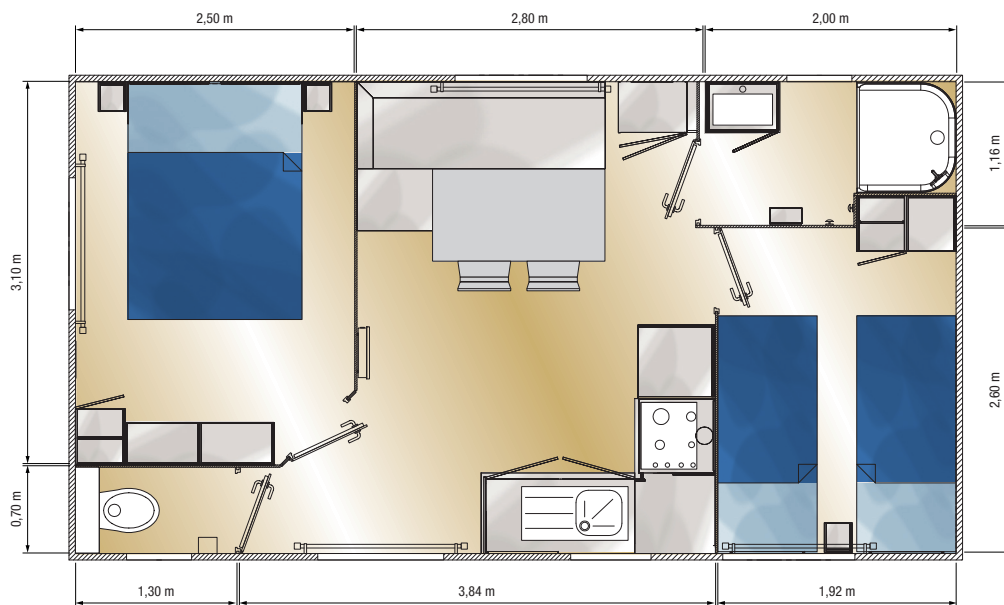

## Les +

- Implantation fonctionnelle et optimale pour un encombrement réduit.
- Modèle 2 chambres étudié pour les parcelles « petite longueur »
- Cuisine pratique avec vue agréable sur l'extérieur.

**7,40m**  
LONGUEUR

# OCEANE

27m<sup>2</sup>

SURFACE

2

CHAMBRES

Superficie du plancher hors murs extérieurs

### DANS LES CHAMBRES :

- Lit chambre parents 140 x 190 cm
- 2 lits chambre enfants 80 x 190 cm
- 2 liseuses orientables dans les chambres
- Meuble haut dans les chambres
- Placard penderie chambre parents
- Placard penderie et lingère chambre enfants
- Miroir chambre parents
- Attente électrique convecteurs

### DANS LA SALLE DE BAINS ET WC :

- Cabine de douche 90 x 80 cm porte en verre de sécurité
- Meuble de rangement surélevé avec vasque
- Étagère
- Verre granité de courtoisie sur fenêtres WC et SDB
- Patères
- WC suspendu indépendant avec réservoir économique double débit
- Attente électrique convecteur SDB