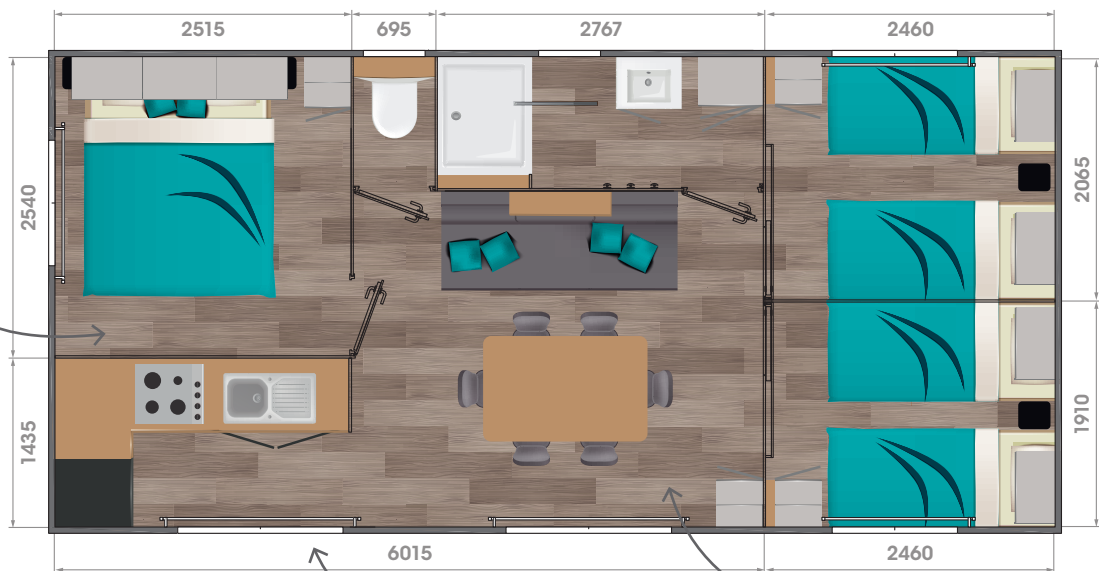

# GRAND LARGE 3

34 m<sup>2</sup>

3 | 1 | 6/8

LES  
PLUS

**+**  
GRANDE  
CHAMBRE  
PARENTS  
AVEC ESPACE  
LIT BÉBÉ.

**+**

ACCÈS DIRECT À LA TERRASSE  
DEPUIS LA CUISINE.

**+**

SALON AVEC VUE SUR L'EXTÉRIEUR.

En version bi-pente  
Longueur : 8,8 m  
Largeur : 4,2 m

En version monopente  
Longueur : 8,8 m  
Largeur : 4,3 m

#### DANS LES CHAMBRES

Lit chambre parents 140 x 190 cm  
 2 lits 80 x 190 cm chambres enfants  
 2 liseuses orientables dans les ch.  
 Meubles hauts dans les chambres  
 Penderie et/ou étagères  
 dans les chambres  
 Prise USB  
 Miroir chambre parents  
 Attente électrique convecteurs  
 Emplacement lit bébé

#### DANS LA SALLE D'EAU & WC

Cabine de douche 100 x 80 cm  
 porte en verre de sécurité  
 Meuble de rangement surélevé  
 avec vasque  
 Étagère  
 Verre imprimé 2 faces sur fenêtres  
 WC et SDE  
 Patères  
 Attente électrique convecteur SDE  
 WC suspendu indépendant  
 de la SDE avec réservoir  
 économique double débit