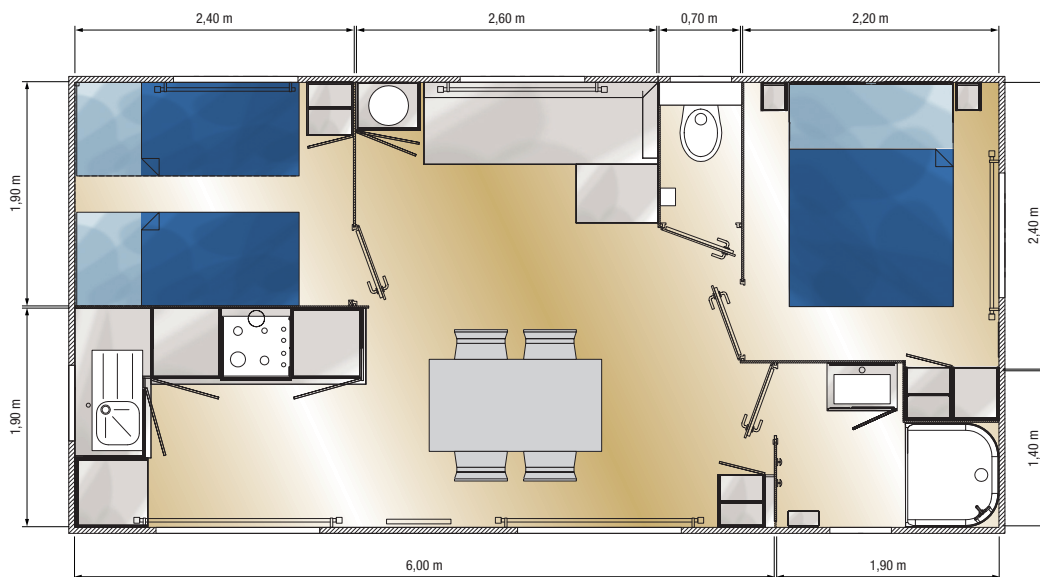

## Les +

- Cuisine ouverte sur l'extérieur avec accès direct à la terrasse.
- 2 portes fenêtres pour un maximum de lumière.
- De nombreux rangements fonctionnels dans le séjour et les chambres.

**8,20m**  
LONGUEUR

# GRAND LARGE 2

**30m<sup>2</sup>**  
SURFACE

**2**  
CHAMBRES

Superficie du plancher hors murs extérieurs

### DANS LES CHAMBRES :

- Lit chambre parents 140 x 190 cm
- 2 lits chambre enfants 80 x 190 cm
- 2 liseuses orientables dans les chambres
- Meuble haut dans les chambres
- Placard penderie et lingère dans la chambre parents
- Placard penderie dans la chambre enfants
- Miroir chambre parents
- Attente électrique convecteurs

### DANS LA SALLE DE BAINS ET WC :

- Cabine de douche 90 x 80 cm porte en verre de sécurité
- Meuble de rangement surélevé avec vasque
- Etagère
- Verre granité de courtoisie sur fenêtres WC et SDB
- Patères
- WC suspendu indépendant avec réservoir économique double débit
- Attente électrique convecteur SDB