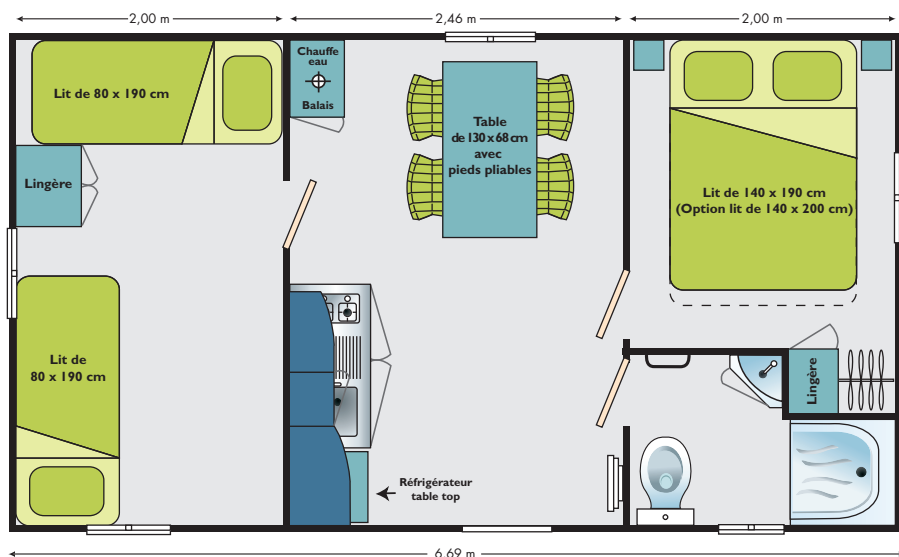

2011

GAMME
LOCATIVE
2 CHAMBRES

DOMINO

OFFRE ENTRÉE
DE GAMME

Ce modèle existe seulement en ambiance ALLEGRO, rideaux Rayures Turquoise/Violet.

POINTS FORTS :

- L'offre pour petit budget - 2 chambres
- Chambre enfants : plusieurs versions d'aménagements proposées
- Utilisation estivale : Isolation Standard
- Emplacement lit bébé pliable 127 x 65 cm

SUPERFICIE	25,20 m ²
DIMENSIONS	6,69 x 4,00 m*
COUCHAGE	4, 5, 6, OU 7 PERS. (SELON VERSION)

2 CHAMBRES

*Dimensions hors tout gouttières comprises

DOMINO

Toit noir - bardage beige de série

AMBIANCE INTÉRIEURE

SÉJOUR PLAFOND RAMPANT : 2,08 / 2,46 M

- Table de repas (130 x 68 cm) avec pieds pliables pour un rangement compact (135 x 90 cm pour la version 3)
- 4 à 7 chaises pliantes en bois selon version
- Convecteur électrique séjour 1000 W
- Placard chauffe-eau avec clips pour accrocher les balais (sur pieds pour ventilation)
- Rideaux occultants en polyester souple anti-moisissures
- design moderne avec œillets et tringle métalliques
- Rampe d'éclairage 4 spots orientables

SALLE D'EAU ET WC

- Cabine de douche intégrale thermoformée 80 x 80 cm sans joint avec porte en verre Securit
- Meuble lavabo d'angle avec mitigeur équipé d'un réducteur de débit d'eau sur pieds (sous lavabo)
- Fenêtres avec vitrage opaque
- Chasse d'eau double débit
- Patères et porte-serviettes