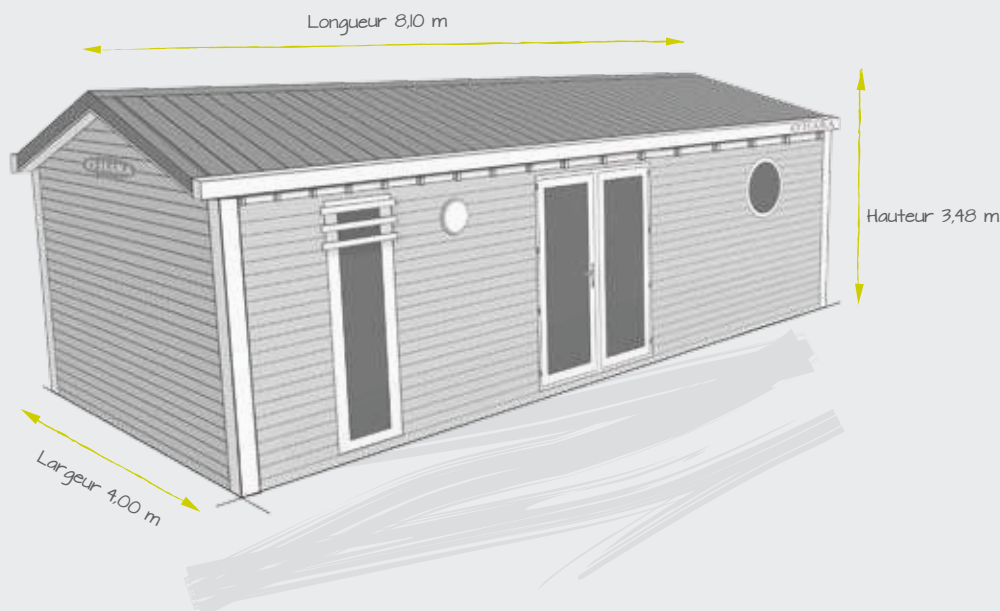

■ Environnement

- Contacteur à clé.
- Minuterie sur éclairage extérieur.
- Electroménager (économe) A+.
- Eclairage intérieur 100% LED.
- Chauffe-eau rapide.
- Habitat à bas taux de formaldéhyde.