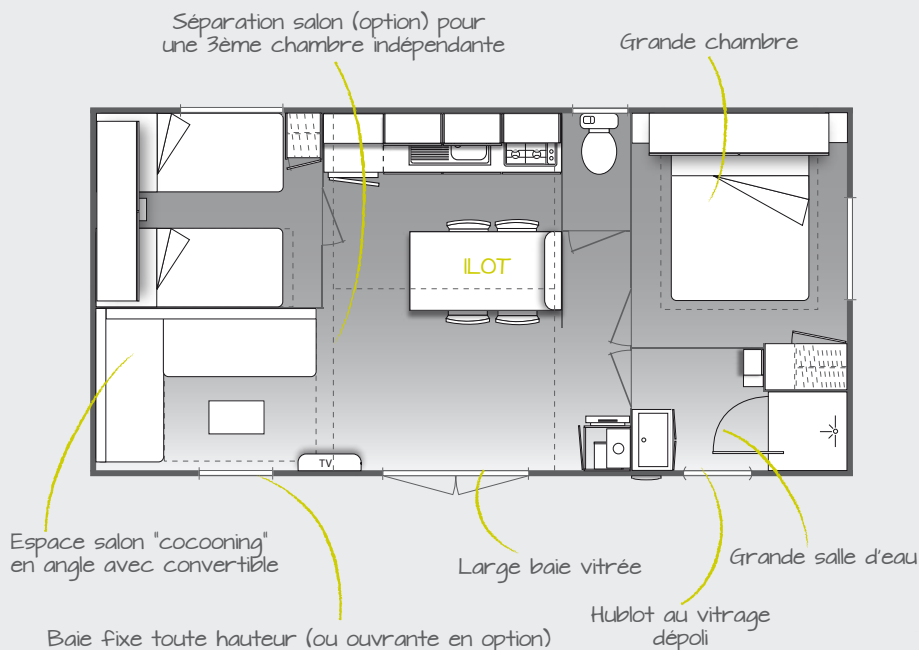

NOUVELLE CUISINE (style / déco)

Accueil 4/6 pers.

Surface 29,20 m²

- Finitions intérieures / extérieures
 - Options
- > Voir fiches dédiées

> Les O'Hara de série

■ Confort

- Hotte.
- Convecteur à régulateur électronique.
- Câblage TV.
- Douche spacieuse et gravitaire avec barre de douche.
- Sèche-cheveux.
- Brise-soleil.
- Table basse.
- 4 Tabourets.

Le IN ...

Table / plan de travail ingénieux

Laissez-vous séduire par la séparation du salon

- Salon d'angle offrant une chambre supplémentaire grâce à son lit tiroir et au rideau de séparation (option).
- Nouvelle cuisine contemporaine éclairée par des LED.
- Ilot pour desservir et recevoir.

Meuble pont fermé avec ouverture à l'italienne

Hublot au vitrage dépoli

- 2 chambres spacieuses ; possibilité d'un lit XXL (160x200 cm).
- Salle d'eau équipée d'un ballon d'eau chaude offrant un confort de douche optimal.